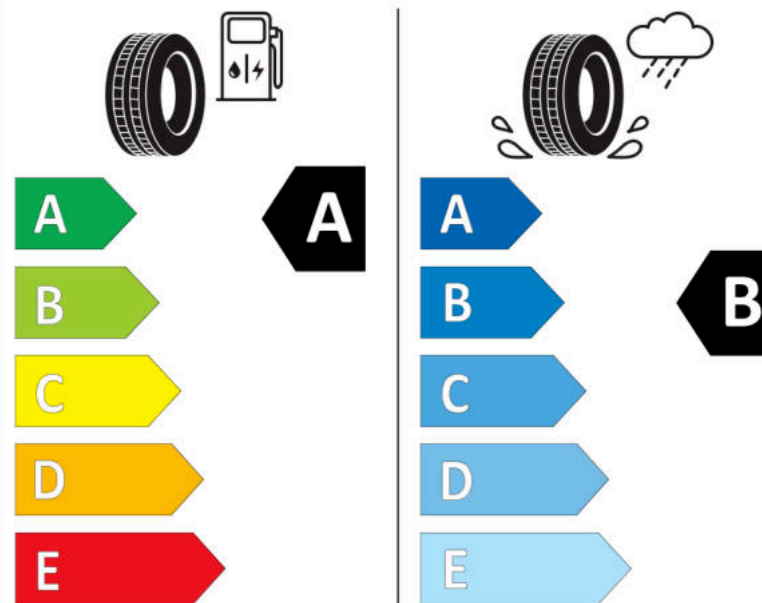

## Δελτίο Πληροφοριών Προϊόντος

ΚΑΝΟΝΙΣΜΟΣ (ΕΕ) 2020/740

Μάρκα	<b>MICHELIN</b>
Εμπορική ονομασία	<b>PRIMACY 4 VOL</b>
Αναγνωριστικό μοντέλου	<b>817460</b>
Διάσταση	<b>225/55R17</b>
Δείκτης ικανότητας φόρτωσης	<b>101</b>
Σύμβολο κατηγορίας ταχύτητας	<b>V</b>
Κατηγορία ως προς την εξοικονόμηση καυσίμου	<b>A</b>
Κατηγορία ως προς την πρόσφυση του ελαστικού σε υγρό οδόστρωμα	<b>B</b>
Κατηγορία εξωτερικού θορύβου κύλισης	<b>A</b>
Τιμή εξωτερικού θορύβου κύλισης	<b>68 dB</b>
Ελαστικό για χρήση σε συνθήκες έντονης χιονόπτωσης	<b>Όχι</b>
Ελαστικό πρόσφυσης στον πάγο	<b>Όχι</b>
Ημερομηνία έναρξης παραγωγής	<b>07/18</b>
Ημερομηνία λήξης παραγωγής	
Κατηγορία Φορτίου	<b>XL</b>
Επιπλέον πληροφορίες	<b>225/55 R17 101V XL TL PRIMACY 4 VOL MI</b>

# ENERG

**MICHELIN**

817460

225/55R17 101 V

C1

2020/740